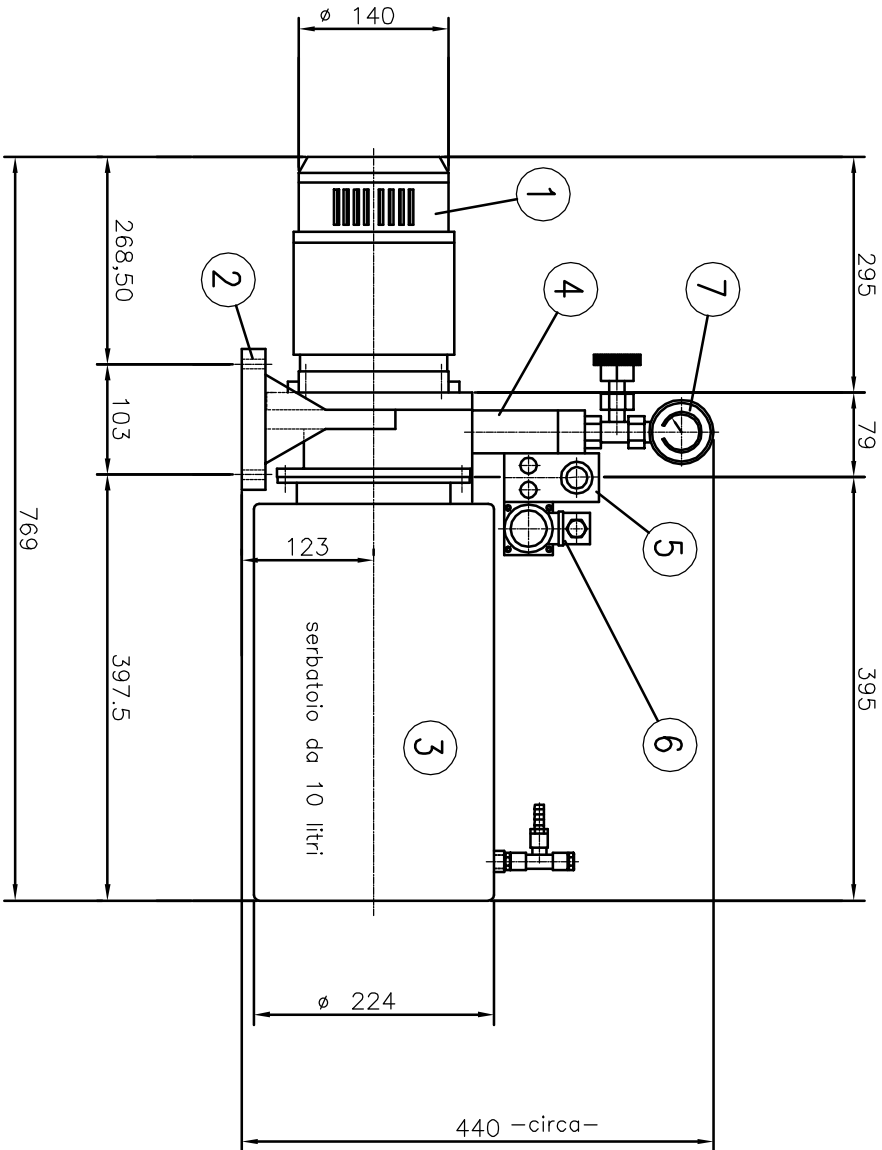

OUT OF PRODUCTION

7	PRESSURE GAUGE WITH EXCLUSION	1	ø63-1/4"G	0-160 bar		"Vikd"
6	SOLENOID VALVE	1	DHI 0714-00			Atos
5	NON RETURN VALVE	1	0-30			Marsili
4	BASE	1	BE 06	CETOP 3		Marsili
3	OIL TANK	1	SC 10-224			"OMT"
2	BELL HOUSING	1	P200-BC20			"OMT"
1	ELECTRIC MOTOR	1	EM 90L4 BS	1kw - 24V.	1400 giri/1'	Romaciotti
PKS	DESCRIZIONE	QT	CODICE	MATERIALE	DIM. TAGLID	PESO KG

MATERIALE PROFILLO _____ TAGLID _____ PESO IN KG _____ N. CODICE _____		MODIFICHE DATA _____ DESCRIZIONE _____	
PESI IN KG 1:5 	SCALA 1:5 	15.11.2002 Variato potenza e giri motore	otto 1
DEMINAZIONE Power Pack Type: CC 10 A OVERALL DIMENSIONS		DISSEGNO IL 05.Dicemb.1997 NOTE DA otto	
 Timonerie Idrauliche Timonerie elettroidrauliche Telecomandi		62012 CIVITANOVA MARCHE ITALY Via N. Bixio 63 Tel. (0733-813977) Fax (0733-771284)	
NUMERO CODICE MA 0636		1	