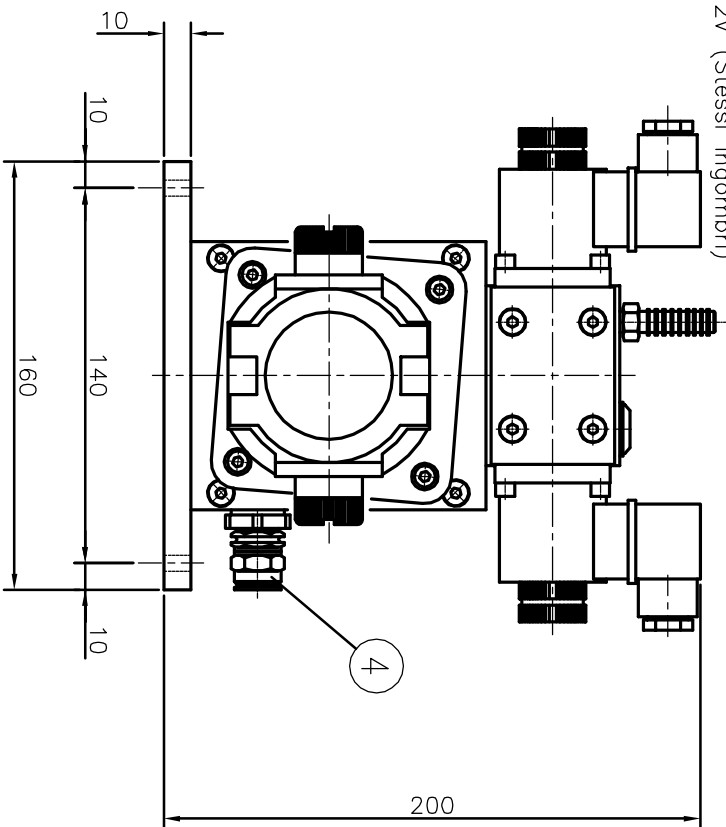

N.B.: Disponibile anche con motore 12V (Stessi Ingombri)

6	ELETTROVALVOLA	1	DHI-0714		Atos	
5	VALVOLA DI RITEGNO	1			Marsili	
4	VALVOLA DI MASSIMA	1	VM 15		Marsili	
3	SERBATOIO	1	S02	1 litro	Marsili	
2	COLLETORE CENTRALE	1	03/Y		Marsili	
1	MOTORE ELETTRICO	1	Tipo: MP56L	0,125kw-24V-8A	Gianneschi	
PDS	DESCRIZIONE	QT	CODICE	MATERIALE	DIM. TAGLID	PESD KG

MATERIALE						
PROFILLO						
TAGLIO						
PESD IN KG						
N. CODICE						
PESD IN KG						
SCALA	1:2					
DATA	23/06/2004					
MODIFICHE						
DESCRIZIONE	Aggiornato tabella e indicato vista					
DATA						
DESCRIZIONE						
DATA						
DESCRIZIONE						
DATA						

DEMINAZIONE
 Centralina tipo: CC-05
 (0,125kw - 24V. - 1litro)
 INSIEME ED INGOMBRI

DISSEGNO TI. 20. Settembre. 2002
NOTE DA otto

Timonerie Idrauliche
 Timonerie elettroidrauliche
 Telecomandi

62012 CIVITANOVA MARCHE
 ITALY
 Via N. Bixio 63
 Tel. (0733-813977)
 Fax (0733-771284)