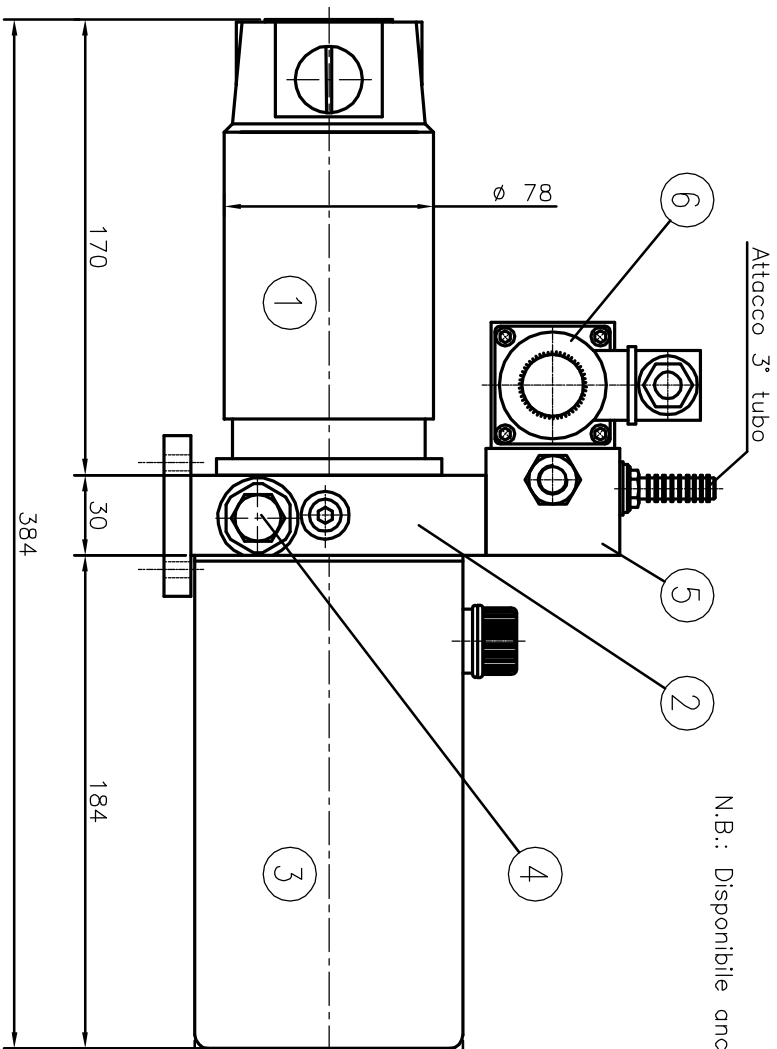

N.B.: Disponibile anche con motore 12V (Stessi Ingombri)

6	ELETTROVALVOLA	1	DHI-0714		Atos	
5	VALVOLA DI RITEGNO	1			Marsili	
4	VALVOLA DI MASSIMA	1	VM 15		Marsili	
3	SERBATOIO	1	S02	1 litro	Marsili	
2	COLLETORE CENTRALE	1	03/Y		Marsili	
1	MOTORE ELETTRICO	1	Tipo: MP56L	0,125kw-24V-8A	Gianneschi	
PDS	DESCRIZIONE	QT	CODICE	MATERIALE	DIM. TAGLID	PESD KG

MATERIALE						
PROFILLO						
TAGLIO						
PESD IN KG						
N. CODICE						
PESD IN KG						
SCALA	1:2					
DATA	23/06/2004					
MODIFICHE						
DESCRIZIONE	Aggiornato tabella e indicato vista					
DATA						
DESCRIZIONE						
DATA						
DESCRIZIONE						
DATA						

DEMINAZIONE
 Centralina tipo: CC-05
 (0,125kw - 24V. - 1litro)
 INSIEME ED INGOMBRI

DISSEGNO TI. 20. Settembre. 2002
NOTE DA otto

Timonerie Idrauliche
 Timonerie elettroidrauliche
 Telecomandi

62012 CIVITANOVA MARCHE
 ITALY
 Via N. Bixio 63
 Tel. (0733-813977)
 Fax (0733-771284)