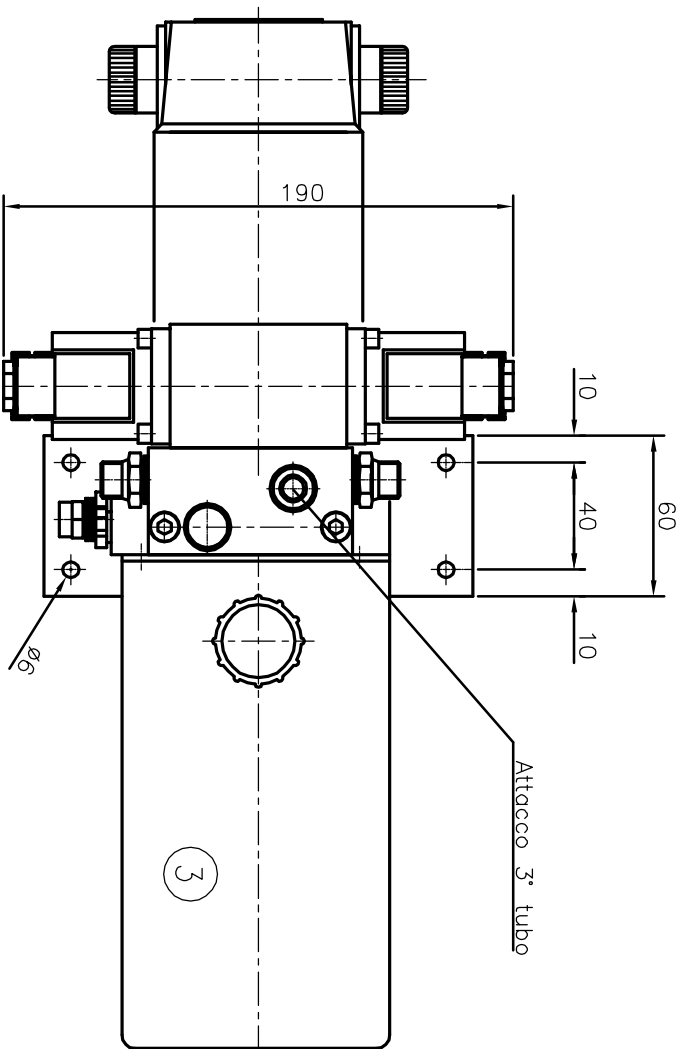

N.B.: Disponibile anche con motore 12V (Stessi Ingombri)

6	ELETTROVALVOLA	1	DHI-0714		Atos	
5	VALVOLA DI RITEGNO	1			Marsili	
4	VALVOLA DI MASSIMA	1	VM 15		Marsili	
3	SERBATOIO	1	S02	1 litro	Marsili	
2	COLLETORE CENTRALE	1	03/Y		Marsili	
1	MOTORE ELETTRICO	1	Tipo: MP56L	0,125kw-24V-8A	Gianneschi	
PDS	DESCRIZIONE	QT	CODICE	MATERIALE	DIM. TAGLID	PESD KG

MATERIALE						
PROFILLO						
TAGLIO						
PESD IN KG						
N. CODICE						
PESD IN KG						
SCALA	1:2					
DATA	23/06/2004					
MODIFICHE						
DESCRIZIONE	Aggiornato tabella e indicato vista					
DATA						
DESCRIZIONE						
DATA						
DESCRIZIONE						
DATA						